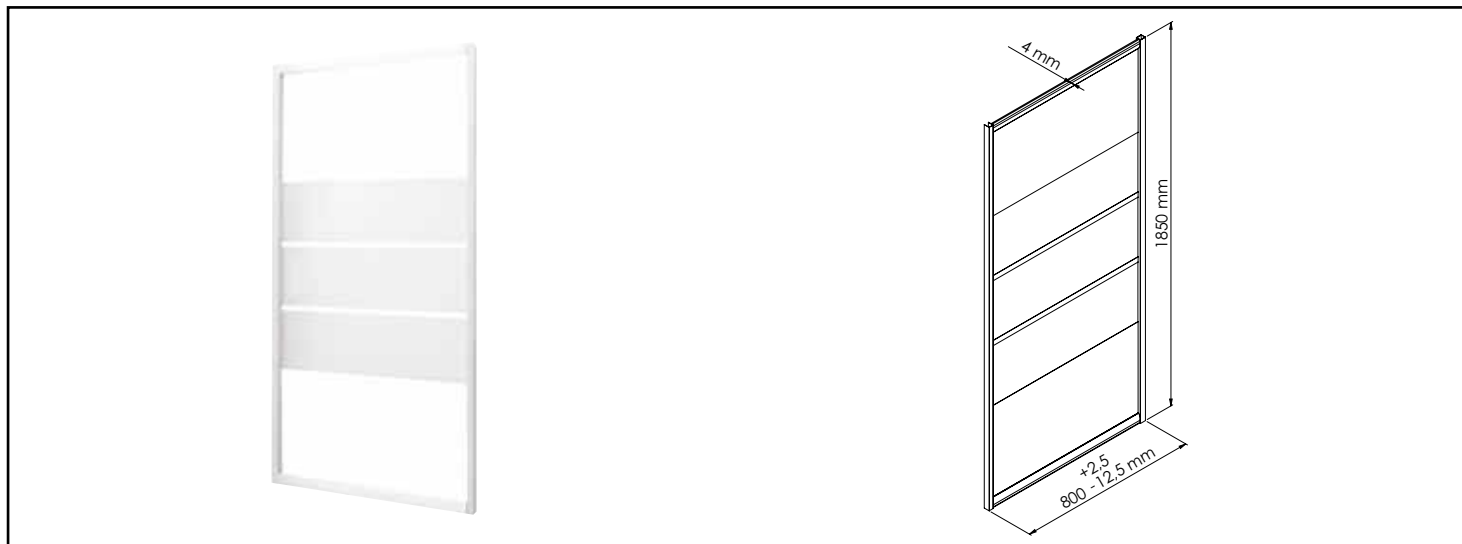

Référence : **203010313**

RETOUR FIXE ANGLE AUMEA 80 CM BLANC

■ **L'INSTALLATION DES FAÇADES EST RÉVERSIBLE ET S'ADAPTE À UN MONTAGE PLAIN-PIED OU SUR RECEVEUR.**

■ **LA FERMETURE DES PORTES EST ASSURÉE PAR UN AIMANT.**

■ **POUR FACILITER L'INSTALLATION DE VOTRE FAÇADE DE DOUCHE LE PROFILÉ ASSOCIÉ EST AJUSTABLE : -12,5/+2,5MM.**

CARACTÉRISTIQUES	Dimension : H185x80cm Retour fixe à associer aux façades de la gamme AUMEA Verre trempé épaisseur 4mm Installation réversible Profilé en aluminium laqué blanc (ajustable -12,5/+2,5mm) Sérigraphie blanche 3 bandes en brise-vue
APPLICATIONS	installation sanitaire
COMPATIBILITÉ	compatible avec façade coulissante, pivotante, pliante AUMEA
PRÉCAUTION D'EMPLOI	Respecter les conditions de mise en œuvre sur l'emballage et la notice. Dans les régions dites "calcaires", nous préconisons d'utiliser un adoucisseur d'eau pour un meilleur confort.